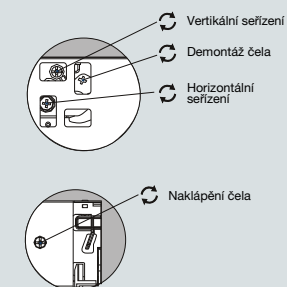

Potřebný prostor v korpusu

LW: vnitřní rozměr korpusu
B/C/D: definováno uživatelem
Min: 147

Montážní rozměry čela

B/C/D: definováno uživatelem

Montážní rozměry zad

Seřízení čela

Rozměry dna a zad

LW: vnitřní rozměr korpusu
NL: jmenovitá délka