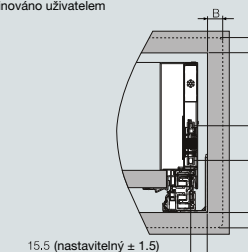

Produkt	Jmenovitá délka	Délka vysunutí	Min. hloubka korpusu	Balení (sad/balení)
52.3J01.300.**	300	269	303	4
52.3J01.350.**	350	319	353	4
52.3J01.400.**	400	369	403	4
52.3J01.450.**	450	419	453	4
52.3J01.500.**	500	469	503	4
52.3J01.550.**	550	519	553	4

** 62 - bílá, **56 - antracit

Obsah balení

	Bočnice (L/R)+Krytky 1Pár
	Korpusové lišty (L/R) 1Pár
	Přichyty čela a zad (L/R) 1Pár

Vrtání korpusových lišt

Instalační rozměr

LT: minimální hloubka korpusu
NL: jmenovitá délka

Potřebný prostor v korpusu

LW: vnitřní rozměr korpusu
B/C/D: definováno uživatelem
Min: 147

Montážní rozměry čela

B/C/D: definováno uživatelem

Montážní rozměry zad

Seřízení čela

Rozměry dna a zad

LW: vnitřní rozměr korpusu
NL: jmenovitá délka