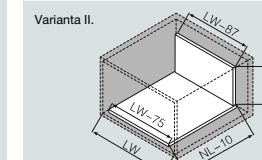

** 62 - bílá, **56 - antracit

Obsah balení

	Bočnice (L/R)+Krytky 1Pár
	Korpusové lišty (L/R) 1Pár
	Přichyty čela a zad (L/R) 1Pár

Vrtání korpusových lišt

Instalační rozměr

LT: minimální hloubka korpusu
NL: jmenovitá délka

Potřebný prostor v korpusu

LW: vnitřní rozměr korpusu
B/C/D: definováno uživatelem
Min: 147

Montážní rozměry čela

B/C/D: definováno uživatelem

Montážní rozměry zad

Seřízení čela

Rozměry dna a zad

LW: vnitřní rozměr korpusu
NL: jmenovitá délka