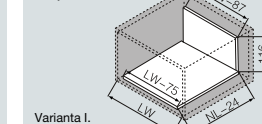

Potřebný prostor v korpusu

LW: vnitřní rozměr korpusu
B/C/D: definováno uživatelem
Min: 147

Montážní rozměry čela

B/C/D: definováno uživatelem

Montážní rozměry zad

Seřízení čela

Rozměry dna a zad

LW: vnitřní rozměr korpusu
NL: jmenovitá délka