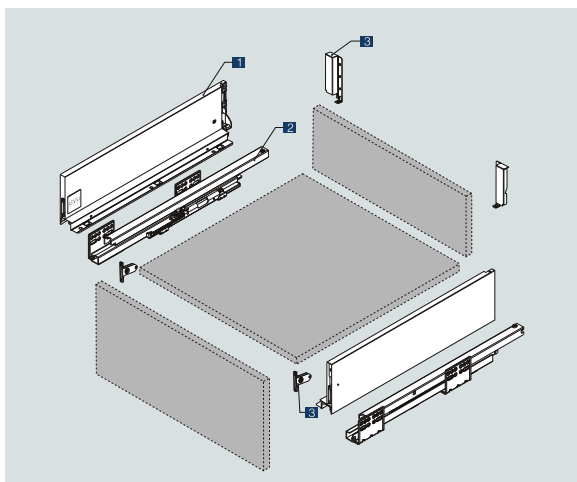

SPACE^{PRO}

- BY LEVEL SLIDE -

**MONTÁŽNÍ NÁVOD
LEVEL BOX - SPACE PRO H116**

LEVEL
THE LEVEL SLIDE

LEVEL
THE LEVEL SLIDE

LEVEL BOX - SPACE PRO H116

SPECIFIKACE:

- Synchronizovaný plnovýsuv s integrovaným tlumením (55mm)
- Délka: 300 - 550mm
- Tloušťka bočnice: 13mm
- Nosnost: 40kg
- Certifikace 60.000 cyklů
- Seřízení čela: +/- 2mm vertikálně, +/- 1,5mm horizontálně
- Možnost naklápění čela
- Barva: antracit, bílá

Produkt	Jmenovitá délka	Délka vysunutí	Min. hloubka korpusu	Balení (sad/balení)
52.3J01.300.**	300	269	303	4
52.3J01.350.**	350	319	353	4
52.3J01.400.**	400	369	403	4
52.3J01.450.**	450	419	453	4
52.3J01.500.**	500	469	503	4
52.3J01.550.**	550	519	553	4

** 62 - bílá, **56 - antracit

Obsah balení

	Bočnice (L/R)+Krytky 1Pár
	Korpusové lišty (L/R) 1Pár
	Přichyty čela a zad (L/R) 1Pár

Vrtání korpusových lišt

Instalační rozměr

LT: minimální hloubka korpusu
NL: jmenovitá délka

Potřebný prostor v korpusu

LW: vnitřní rozměr korpusu
B/C/D: definováno uživatelem
Min: 147

Montážní rozměry čela

B/C/D: definováno uživatelem

Montážní rozměry zad

Seřízení čela

Rozměry dna a zad

LW: vnitřní rozměr korpusu
NL: jmenovitá délka