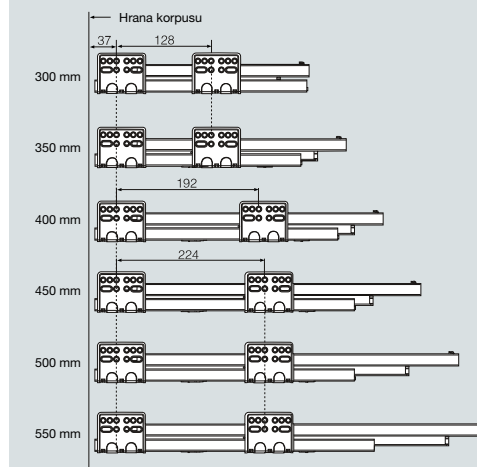

SPACE^{PRO}

- BY LEVEL SLIDE -

**MONTÁŽNÍ NÁVOD
LEVEL BOX - SPACE PRO H116**

LEVEL
THE LEVEL SLIDE

LEVEL
THE LEVEL SLIDE

LEVEL BOX - SPACE PRO H116

SPECIFIKACE:

- Synchronizovaný plnovýsuv s integrovaným tlumením (55mm)
- Délka: 300 - 550mm
- Tloušťka bočnice: 13mm
- Nosnost: 40kg
- Certifikace 60.000 cyklů
- Seřízení čela: +/- 2mm vertikálně, +/- 1,5mm horizontálně
- Možnost naklápění čela
- Barva: antracit, bílá

Produkt	Jmenovitá délka	Délka vysunutí	Min. hloubka korpusu	Balení (sad/balení)
52.3J01.300.**	300	269	303	4
52.3J01.350.**	350	319	353	4
52.3J01.400.**	400	369	403	4
52.3J01.450.**	450	419	453	4
52.3J01.500.**	500	469	503	4
52.3J01.550.**	550	519	553	4

** 62 - bílá, **56 - antracit

Obsah balení

	Bočnice (L/R)+Krytky 1Pár
	Korpusové lišty (L/R) 1Pár
	Přichyty čela a zad (L/R) 1Pár

Vrtání korpusových lišt

Instalační rozměr

LT: minimální hloubka korpusu
NL: jmenovitá délka

Potřebný prostor v korpusu

LW: vnitřní rozměr korpusu
B/C/D: definováno uživatelem
Min: 147

Montážní rozměry čela

B/C/D: definováno uživatelem

Montážní rozměry zad

Seřízení čela

Rozměry dna a zad

LW: vnitřní rozměr korpusu
NL: jmenovitá délka