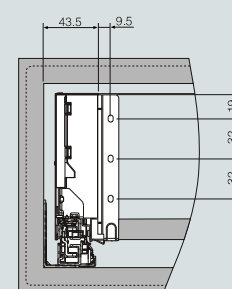

** 62 - bílá, **56 - antracit

Obsah balení

	Bočnice (L/R)+Krytky 1Pár
	Korpusové lišty (L/R) 1Pár
	Přichyty čela a zad (L/R) 1Pár

Vrtání korpusových lišt

Instalační rozměr

LT: minimální hloubka korpusu
NL: jmenovitá délka

Potřebný prostor v korpusu

LW: vnitřní rozměr korpusu
B/C/D: definováno uživatelem
Min: 147

Montážní rozměry čela

B/C/D: definováno uživatelem

Montážní rozměry zad

Seřízení čela

Rozměry dna a zad

LW: vnitřní rozměr korpusu
NL: jmenovitá délka