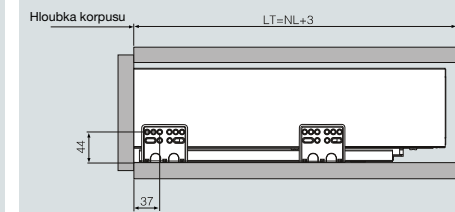

** 62 - bílá, **56 - antracit

Obsah balení

	Bočnice (L/R)+Krytky 1Pár
	Korpusové lišty (L/R) 1Pár
	Přichyty čela a zad (L/R) 1Pár

Vrtání korpusových lišt

Instalační rozměr

LT: minimální hloubka korpusu
NL: jmenovitá délka

Potřebný prostor v korpusu

LW: vnitřní rozměr korpusu
B/C/D: definováno uživatelem
Min: 147

Montážní rozměry čela

B/C/D: definováno uživatelem

Montážní rozměry zad

Seřízení čela

Rozměry dna a zad

LW: vnitřní rozměr korpusu
NL: jmenovitá délka