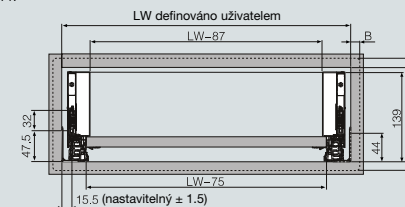

Produkt	Jmenovitá délka	Délka vysunutí	Min. hloubka korpusu	Balení (sad/balení)
52.3J01.300.**	300	269	303	4
52.3J01.350.**	350	319	353	4
52.3J01.400.**	400	369	403	4
52.3J01.450.**	450	419	453	4
52.3J01.500.**	500	469	503	4
52.3J01.550.**	550	519	553	4

** 62 - bílá, **56 - antracit

Obsah balení

	Bočnice (L/R)+Krytky 1Pár
	Korpusové lišty (L/R) 1Pár
	Přichyty čela a zad (L/R) 1Pár

Vrtání korpusových lišt

Instalační rozměr

LT: minimální hloubka korpusu
NL: jmenovitá délka

Potřebný prostor v korpusu

LW: vnitřní rozměr korpusu
B/C/D: definováno uživatelem
Min: 147

Montážní rozměry čela

B/C/D: definováno uživatelem

Montážní rozměry zad

Seřízení čela

Rozměry dna a zad

LW: vnitřní rozměr korpusu
NL: jmenovitá délka