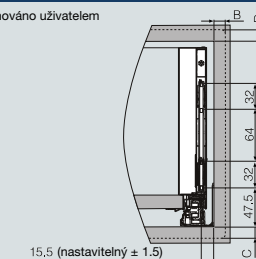

## Vrtání korpusových lišt

## Instalační rozměr

LT: minimální hloubka korpusu  
NL: jmenovitá délka

## Potřebný prostor v korpusu

LW: vnitřní rozměr korpusu  
B/C/D: definováno uživatelem  
Min: 230

## Montážní rozměry čela

B/C/D: definováno uživatelem