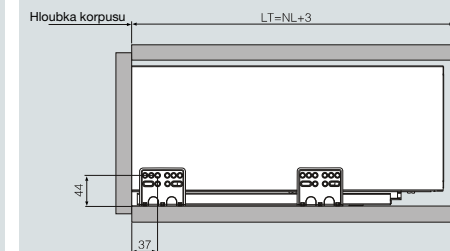

## Instalační rozměr

LT: minimální hloubka korpusu  
NL: jmenovitá délka