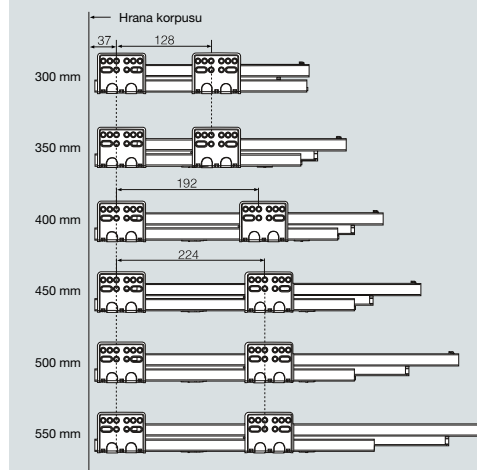

Vrtání korpusových lišt

Instalační rozměr

LT: minimální hloubka korpusu
NL: jmenovitá délka