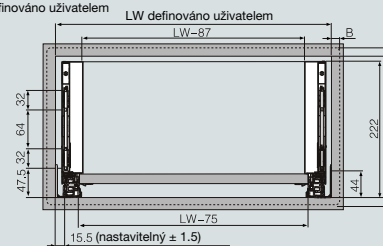

## Vrtání korpusových lišt

## Instalační rozměr

LT: minimální hloubka korpusu  
NL: jmenovitá délka

## Montážní rozměry čela

B/C/D: definováno uživatelem

## Rozměry dna a zad

LW: vnitřní rozměr korpusu  
NL: jmenovitá délka

Tloušťka LTD 16 mm