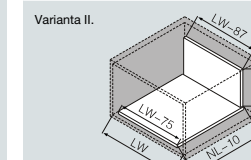

## Montážní rozměry čela

B/C/D: definováno uživatelem

## Montážní rozměry zad

## Seřízení čela

## Rozměry dna a zad

LW: vnitřní rozměr korpusu  
NL: jmenovitá délka

Tloušťka LTD 16 mm