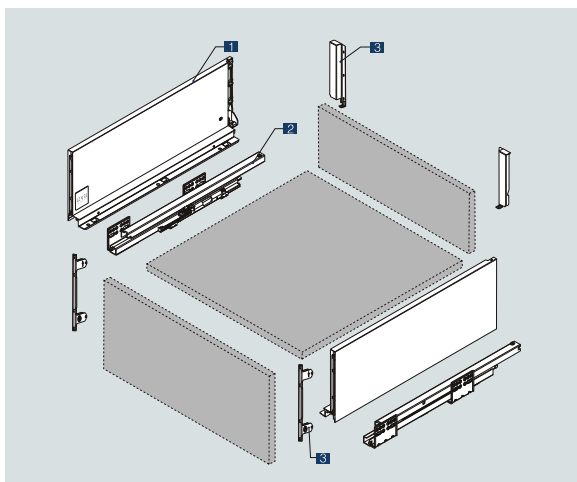

SPECIFIKACE:

- Synchronizovaný plnovýsuv s integrovaným tlumením (55mm)
- Délka: 300 - 550mm
- Tloušťka bočnice: 13mm
- Nosnost: 40kg
- Certifikace 60.000 cyklů
- Seřízení čela: +/- 2mm vertikálně, +/- 1,5mm horizontálně
- Možnost naklápění čela
- Barva: antracit, bílá

Produkt	Jmenovitá délka	Délka vysunutí	Min. hloubka korpusu	Balení (sad/balení)
52.3J03.300.**	300	269	303	4
52.3J03.350.**	350	319	353	4
52.3J03.400.**	400	369	403	4
52.3J03.450.**	450	419	453	4
52.3J03.500.**	500	469	503	4
52.3J03.550.**	550	519	553	4

** 62 - bílá, **56 - antracit

Obsah balení

	Bočnice (L/R)+Krytky 1Pár
	Korpusové lišty (L/R) 1Pár
	Přichyty čela a zad (L/R) 1Pár