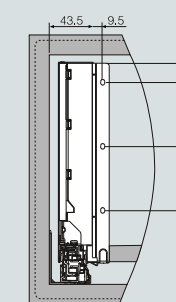

## Potřebný prostor v korpusu

LW: vnitřní rozměr korpusu  
B/C/D: definováno uživatelem  
Min: 230

## Montážní rozměry čela

B/C/D: definováno uživatelem

## Montážní rozměry zad

## Rozměry dna a zad

LW: vnitřní rozměr korpusu  
NL: jmenovitá délka

Tloušťka LTD 16 mm