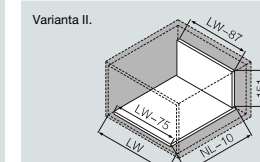

** 62 - bílá, **56 - antracit

Obsah balení

	Bočnice (L/R)+Krytky 1Pár
	Korpusové lišty (L/R) 1Pár
	Přichyty čela a zad (L/R) 1Pár

Vrtání korpusových lišt

Instalační rozměr

LT: minimální hloubka korpusu
NL: jmenovitá délka

Potřebný prostor v korpusu

LW: vnitřní rozměr korpusu
B/C/D: definováno uživatelem
Min: 198

Montážní rozměry čela

B/C/D: definováno uživatelem

Montážní rozměry zad

Seřízení čela

Rozměry dna a zad

LW: vnitřní rozměr korpusu
NL: jmenovitá délka