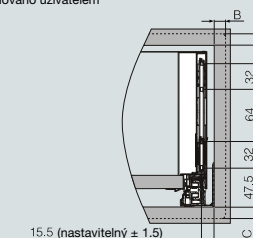

Produkt	Jmenovitá délka	Délka vysunutí	Min. hloubka korpusu	Balení (sad/balení)
52.3J02.300.**	300	269	303	4
52.3J02.350.**	350	319	353	4
52.3J02.400.**	400	369	403	4
52.3J02.450.**	450	419	453	4
52.3J02.500.**	500	469	503	4
52.3J02.550.**	550	519	553	4

** 62 - bílá, **56 - antracit

Obsah balení

	Bočnice (L/R)+Krytky 1Pár
	Korpusové lišty (L/R) 1Pár
	Přichyty čela a zad (L/R) 1Pár

Vrtání korpusových lišt

Instalační rozměr

LT: minimální hloubka korpusu
NL: jmenovitá délka

Potřebný prostor v korpusu

LW: vnitřní rozměr korpusu
B/C/D: definováno uživatelem
Min: 198

Montážní rozměry čela

B/C/D: definováno uživatelem

Montážní rozměry zad

Seřízení čela

Rozměry dna a zad

LW: vnitřní rozměr korpusu
NL: jmenovitá délka