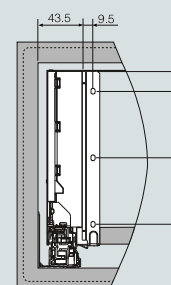

** 62 - bílá, **56 - antracit

Obsah balení

	Bočnice (L/R)+Krytky 1Pár
	Korpusové lišty (L/R) 1Pár
	Přichyty čela a zad (L/R) 1Pár

Vrtání korpusových lišt

Instalační rozměr

LT: minimální hloubka korpusu
NL: jmenovitá délka

Potřebný prostor v korpusu

LW: vnitřní rozměr korpusu
B/C/D: definováno uživatelem
Min: 198

Montážní rozměry čela

B/C/D: definováno uživatelem

Montážní rozměry zad

Seřízení čela

Rozměry dna a zad

LW: vnitřní rozměr korpusu
NL: jmenovitá délka