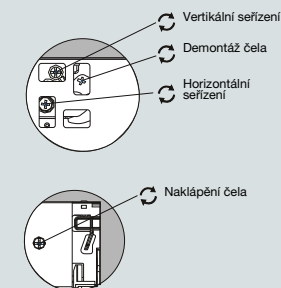

** 62 - bílá, **56 - antracit

Obsah balení

	Bočnice (L/R)+Krytky 1Pár
	Korpusové lišty (L/R) 1Pár
	Přichyty čela a zad (L/R) 1Pár

Vrtání korpusových lišt

Instalační rozměr

LT: minimální hloubka korpusu
NL: jmenovitá délka

Potřebný prostor v korpusu

LW: vnitřní rozměr korpusu
B/C/D: definováno uživatelem
Min: 198

Montážní rozměry čela

B/C/D: definováno uživatelem

Montážní rozměry zad

Seřízení čela

Rozměry dna a zad

LW: vnitřní rozměr korpusu
NL: jmenovitá délka