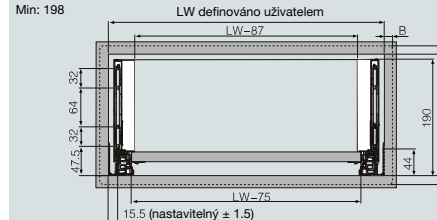

SPACE^{PRO}

- BY LEVEL SLIDE -

**MONTÁŽNÍ NÁVOD
LEVEL BOX - SPACE PRO H167**

LEVEL
THE LEVEL SLIDE

LEVEL
THE LEVEL SLIDE

LEVEL BOX - SPACE PRO H167

SPECIFIKACE:

- Synchronizovaný plnovýsuv s integrovaným tlumením (55mm)
- Délka: 300 - 550mm
- Tloušťka bočnice: 13mm
- Nosnost: 40kg
- Certifikace 60.000 cyklů
- Seřízení čela:
+/- 2mm vertikálně, +/- 1,5mm horizontálně
- Možnost naklápění čela
- Barva: antracit, bílá

Produkt	Jmenovitá délka	Délka vysunutí	Min. hloubka korpusu	Balení (sad/balení)
52.3J02.300.**	300	269	303	4
52.3J02.350.**	350	319	353	4
52.3J02.400.**	400	369	403	4
52.3J02.450.**	450	419	453	4
52.3J02.500.**	500	469	503	4
52.3J02.550.**	550	519	553	4

** 62 - bílá, **56 - antracit

Obsah balení

	Bočnice (L/R)+Krytky 1Pár
	Korpusové lišty (L/R) 1Pár
	Přichyty čela a zad (L/R) 1Pár

Vrtání korpusových lišt

Instalační rozměr

LT: minimální hloubka korpusu
NL: jmenovitá délka

Potřebný prostor v korpusu

LW: vnitřní rozměr korpusu
B/C/D: definováno uživatelem
Min: 198

Montážní rozměry čela

B/C/D: definováno uživatelem

Montážní rozměry zad

Seřízení čela

Rozměry dna a zad

LW: vnitřní rozměr korpusu
NL: jmenovitá délka