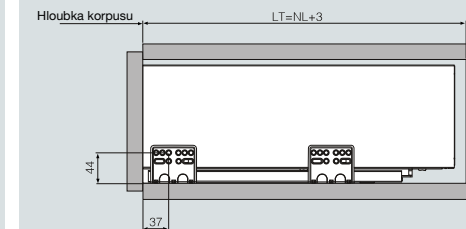

** 62 - bílá, **56 - antracit

Obsah balení

	Bočnice (L/R)+Krytky 1Pár
	Korpusové lišty (L/R) 1Pár
	Přichyty čela a zad (L/R) 1Pár

Vrtání korpusových lišt

Instalační rozměr

LT: minimální hloubka korpusu
NL: jmenovitá délka

Potřebný prostor v korpusu

LW: vnitřní rozměr korpusu
B/C/D: definováno uživatelem
Min: 198

Montážní rozměry čela

B/C/D: definováno uživatelem

Montážní rozměry zad

Seřízení čela

Rozměry dna a zad

LW: vnitřní rozměr korpusu
NL: jmenovitá délka