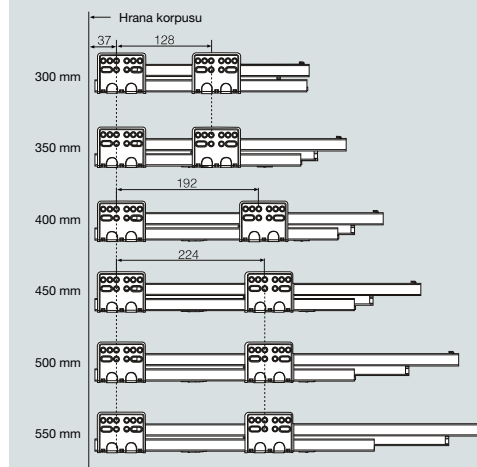

SPACE^{PRO}

- BY LEVEL SLIDE -

**MONTÁŽNÍ NÁVOD
LEVEL BOX - SPACE PRO H167**

LEVEL
THE LEVEL SLIDE

LEVEL
THE LEVEL SLIDE

LEVEL BOX - SPACE PRO H167

SPECIFIKACE:

- Synchronizovaný plnovýsuv s integrovaným tlumením (55mm)
- Délka: 300 - 550mm
- Tloušťka bočnice: 13mm
- Nosnost: 40kg
- Certifikace 60.000 cyklů
- Seřízení čela:
+/- 2mm vertikálně, +/- 1,5mm horizontálně
- Možnost naklápění čela
- Barva: antracit, bílá

Produkt	Jmenovitá délka	Délka vysunutí	Min. hloubka korpusu	Balení (sad/balení)
52.3J02.300.**	300	269	303	4
52.3J02.350.**	350	319	353	4
52.3J02.400.**	400	369	403	4
52.3J02.450.**	450	419	453	4
52.3J02.500.**	500	469	503	4
52.3J02.550.**	550	519	553	4

** 62 - bílá, **56 - antracit

Obsah balení

	Bočnice (L/R)+Krytky 1Pár
	Korpusové lišty (L/R) 1Pár
	Přichyty čela a zad (L/R) 1Pár

Vrtání korpusových lišt

Instalační rozměr

LT: minimální hloubka korpusu
NL: jmenovitá délka

Potřebný prostor v korpusu

LW: vnitřní rozměr korpusu
B/C/D: definováno uživatelem
Min: 198

Montážní rozměry čela

B/C/D: definováno uživatelem

Montážní rozměry zad

Seřízení čela

Rozměry dna a zad

LW: vnitřní rozměr korpusu
NL: jmenovitá délka