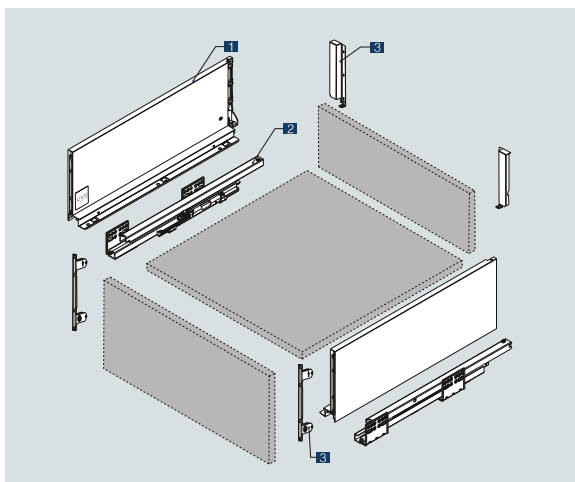

SPACE^{PRO}

- BY LEVEL SLIDE -

**MONTÁŽNÍ NÁVOD
LEVEL BOX - SPACE PRO H167**

LEVEL
THE LEVEL SLIDE

LEVEL
THE LEVEL SLIDE

LEVEL BOX - SPACE PRO H167

SPECIFIKACE:

- Synchronizovaný plnovýsuv s integrovaným tlumením (55mm)
- Délka: 300 - 550mm
- Tloušťka bočnice: 13mm
- Nosnost: 40kg
- Certifikace 60.000 cyklů
- Seřízení čela:
+/- 2mm vertikálně, +/- 1,5mm horizontálně
- Možnost naklápění čela
- Barva: antracit, bílá

Produkt	Jmenovitá délka	Délka vysunutí	Min. hloubka korpusu	Balení (sad/balení)
52.3J02.300.**	300	269	303	4
52.3J02.350.**	350	319	353	4
52.3J02.400.**	400	369	403	4
52.3J02.450.**	450	419	453	4
52.3J02.500.**	500	469	503	4
52.3J02.550.**	550	519	553	4

** 62 - bílá, **56 - antracit

Obsah balení

	Bočnice (L/R)+Krytky 1Pár
	Korpusové lišty (L/R) 1Pár
	Přichyty čela a zad (L/R) 1Pár

Vrtání korpusových lišt

Instalační rozměr

LT: minimální hloubka korpusu
NL: jmenovitá délka

Potřebný prostor v korpusu

LW: vnitřní rozměr korpusu
B/C/D: definováno uživatelem
Min: 198

Montážní rozměry čela

B/C/D: definováno uživatelem

Montážní rozměry zad

Seřízení čela

Rozměry dna a zad

LW: vnitřní rozměr korpusu
NL: jmenovitá délka