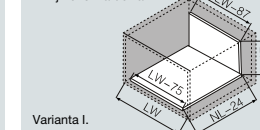

Potřebný prostor v korpusu

LW: vnitřní rozměr korpusu
B/C/D: definováno uživatelem
Min: 198

Montážní rozměry čela

B/C/D: definováno uživatelem

Montážní rozměry zad

Seřízení čela

Rozměry dna a zad

LW: vnitřní rozměr korpusu
NL: jmenovitá délka