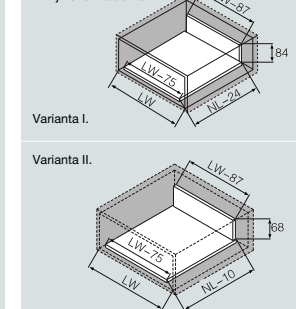

SPACE^{PRO}

- BY LEVEL SLIDE -

**MONTÁŽNÍ NÁVOD
LEVEL BOX - SPACE PRO H84**

LEVEL
THE LEVEL SLIDE

LEVEL
THE LEVEL SLIDE

LEVEL BOX - SPACE PRO H84

SPECIFIKACE:

- Synchronizovaný plnovýsuv s integrovaným tlumením (55mm)
- Délka: 300 - 550mm
- Tloušťka bočnice: 13mm
- Nosnost: 40kg
- Certifikace 60.000 cyklů
- Seřízení čela:
+ 2mm vertikálně, + 1,5mm horizontálně
- Možnost naklápění čela
- Barva: antracit, bílá

Produkt	Jmenovitá délka	Délka vysunutí	Min. hloubka korpusu	Balení (sad/balení)
52.3J00.300.**	300	269	303	4
52.3J00.350.**	350	319	353	4
52.3J00.400.**	400	369	403	4
52.3J00.450.**	450	419	453	4
52.3J00.500.**	500	469	503	4
52.3J00.550.**	550	519	553	4

** 62 - bílá, **56 - antracit

Obsah balení

	Bočnice (L/R)+Krytky 1Pár
	Korpusové lišty (L/R) 1Pár
	Přichyty čela a zad (L/R) 1Pár

Vrtání korpusových lišt

Instalační rozměr

LT: minimální hloubka korpusu
NL: jmenovitá délka

Potřebný prostor v korpusu

LW: vnitřní rozměr korpusu
B/C/D: definováno uživatelem
Min: 115

Montážní rozměry čela

B/C/D: definováno uživatelem

Montážní rozměry zad

Seřízení čela

Rozměry dna a zad

LW: vnitřní rozměr korpusu
NL: jmenovitá délka