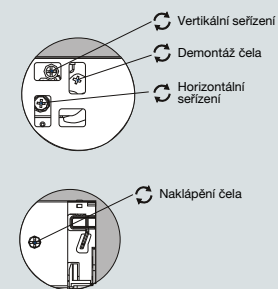

** 62 - bílá, **56 - antracit

Obsah balení

	Bočnice (L/R)+Krytky 1Pár
	Korpusové lišty (L/R) 1Pár
	Přichyty čela a zad (L/R) 1Pár

Vrtání korpusových lišt

Instalační rozměr

LT: minimální hloubka korpusu
NL: jmenovitá délka

Potřebný prostor v korpusu

LW: vnitřní rozměr korpusu
B/C/D: definováno uživatelem
Min: 115

Montážní rozměry čela

B/C/D: definováno uživatelem

Montážní rozměry zad

Seřízení čela

Rozměry dna a zad

LW: vnitřní rozměr korpusu
NL: jmenovitá délka