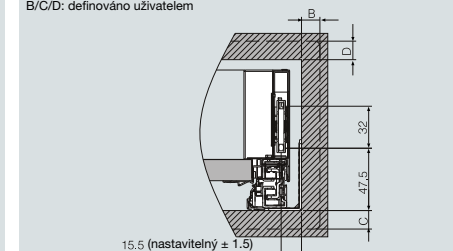

Produkt	Jmenovitá délka	Délka vysunutí	Min. hloubka korpusu	Balení (sad/balení)
52.3J00.300.**	300	269	303	4
52.3J00.350.**	350	319	353	4
52.3J00.400.**	400	369	403	4
52.3J00.450.**	450	419	453	4
52.3J00.500.**	500	469	503	4
52.3J00.550.**	550	519	553	4

** 62 - bílá, **56 - antracit

Obsah balení

	Bočnice (L/R)+Krytky 1Pár
	Korpusové lišty (L/R) 1Pár
	Přichyty čela a zad (L/R) 1Pár

Vrtání korpusových lišt

Instalační rozměr

LT: minimální hloubka korpusu
NL: jmenovitá délka

Potřebný prostor v korpusu

LW: vnitřní rozměr korpusu
B/C/D: definováno uživatelem
Min: 115

Montážní rozměry čela

B/C/D: definováno uživatelem

Montážní rozměry zad

Seřízení čela

Rozměry dna a zad

LW: vnitřní rozměr korpusu
NL: jmenovitá délka