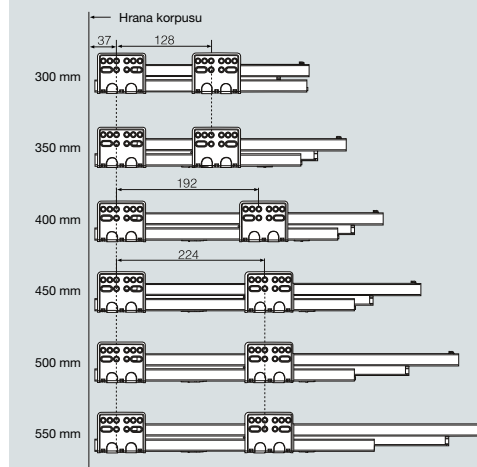

SPACE^{PRO}

- BY LEVEL SLIDE -

**MONTÁŽNÍ NÁVOD
LEVEL BOX - SPACE PRO H84**

LEVEL
THE LEVEL SLIDE

LEVEL
THE LEVEL SLIDE

LEVEL BOX - SPACE PRO H84

SPECIFIKACE:

- Synchronizovaný plnovýsuv s integrovaným tlumením (55mm)
- Délka: 300 - 550mm
- Tloušťka bočnice: 13mm
- Nosnost: 40kg
- Certifikace 60.000 cyklů
- Seřízení čela:
+ 2mm vertikálně, + 1,5mm horizontálně
- Možnost naklápění čela
- Barva: antracit, bílá

Produkt	Jmenovitá délka	Délka vysunutí	Min. hloubka korpusu	Balení (sad/balení)
52.3J00.300.**	300	269	303	4
52.3J00.350.**	350	319	353	4
52.3J00.400.**	400	369	403	4
52.3J00.450.**	450	419	453	4
52.3J00.500.**	500	469	503	4
52.3J00.550.**	550	519	553	4

** 62 - bílá, **56 - antracit

Obsah balení

	Bočnice (L/R)+Krytky 1Pár
	Korpusové lišty (L/R) 1Pár
	Přichyty čela a zad (L/R) 1Pár

Vrtání korpusových lišt

Instalační rozměr

LT: minimální hloubka korpusu
NL: jmenovitá délka

Potřebný prostor v korpusu

LW: vnitřní rozměr korpusu
B/C/D: definováno uživatelem
Min: 115

Montážní rozměry čela

B/C/D: definováno uživatelem

Montážní rozměry zad

Seřízení čela

Rozměry dna a zad

LW: vnitřní rozměr korpusu
NL: jmenovitá délka