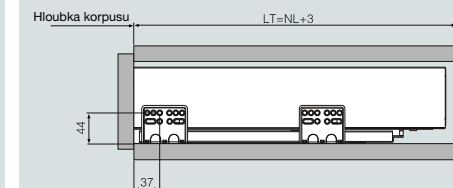

** 62 - bílá, **56 - antracit

Obsah balení

	Bočnice (L/R)+Krytky 1Pár
	Korpusové lišty (L/R) 1Pár
	Přichyty čela a zad (L/R) 1Pár

Vrtání korpusových lišt

Instalační rozměr

LT: minimální hloubka korpusu
NL: jmenovitá délka

Potřebný prostor v korpusu

LW: vnitřní rozměr korpusu
B/C/D: definováno uživatelem
Min: 115

Montážní rozměry čela

B/C/D: definováno uživatelem

Montážní rozměry zad

Seřízení čela

Rozměry dna a zad

LW: vnitřní rozměr korpusu
NL: jmenovitá délka