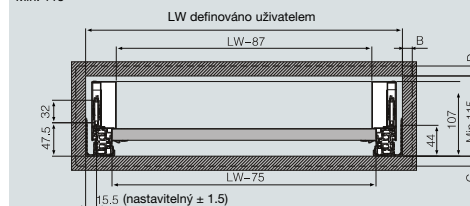

Produkt	Jmenovitá délka	Délka vysunutí	Min. hloubka korpusu	Balení (sad/balení)
52.3J00.300.**	300	269	303	4
52.3J00.350.**	350	319	353	4
52.3J00.400.**	400	369	403	4
52.3J00.450.**	450	419	453	4
52.3J00.500.**	500	469	503	4
52.3J00.550.**	550	519	553	4

** 62 - bílá, **56 - antracit

Obsah balení

	Bočnice (L/R)+Krytky 1Pár
	Korpusové lišty (L/R) 1Pár
	Přichyty čela a zad (L/R) 1Pár

Vrtání korpusových lišt

Instalační rozměr

LT: minimální hloubka korpusu
NL: jmenovitá délka

Potřebný prostor v korpusu

LW: vnitřní rozměr korpusu
B/C/D: definováno uživatelem
Min: 115

Montážní rozměry čela

B/C/D: definováno uživatelem

Montážní rozměry zad

Seřízení čela

Rozměry dna a zad

LW: vnitřní rozměr korpusu
NL: jmenovitá délka