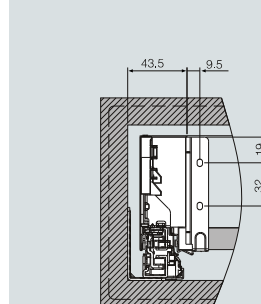

** 62 - bílá, **56 - antracit

Obsah balení

	Bočnice (L/R)+Krytky 1Pár
	Korpusové lišty (L/R) 1Pár
	Přichyty čela a zad (L/R) 1Pár

Vrtání korpusových lišt

Instalační rozměr

LT: minimální hloubka korpusu
NL: jmenovitá délka

Potřebný prostor v korpusu

LW: vnitřní rozměr korpusu
B/C/D: definováno uživatelem
Min: 115

Montážní rozměry čela

B/C/D: definováno uživatelem

Montážní rozměry zad

Seřízení čela

Rozměry dna a zad

LW: vnitřní rozměr korpusu
NL: jmenovitá délka