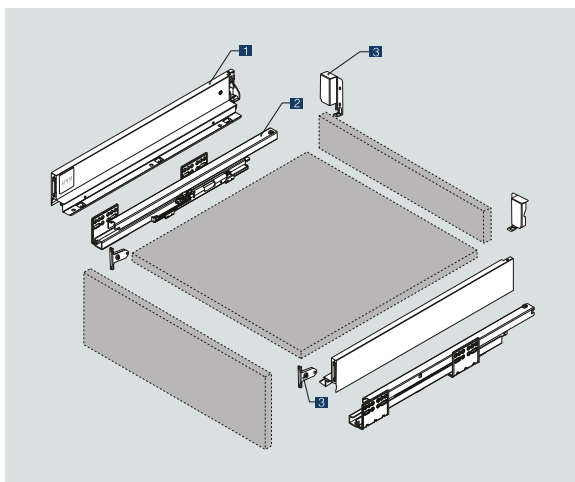

SPACE^{PRO}

- BY LEVEL SLIDE -

**MONTÁŽNÍ NÁVOD
LEVEL BOX - SPACE PRO H84**

LEVEL
THE LEVEL SLIDE

LEVEL
THE LEVEL SLIDE

LEVEL BOX - SPACE PRO H84

SPECIFIKACE:

- Synchronizovaný plnovýsuv s integrovaným tlumením (55mm)
- Délka: 300 - 550mm
- Tloušťka bočnice: 13mm
- Nosnost: 40kg
- Certifikace 60.000 cyklů
- Seřízení čela:
+ 2mm vertikálně, + 1,5mm horizontálně
- Možnost naklápění čela
- Barva: antracit, bílá

Produkt	Jmenovitá délka	Délka vysunutí	Min. hloubka korpusu	Balení (sad/balení)
52.3J00.300.**	300	269	303	4
52.3J00.350.**	350	319	353	4
52.3J00.400.**	400	369	403	4
52.3J00.450.**	450	419	453	4
52.3J00.500.**	500	469	503	4
52.3J00.550.**	550	519	553	4

** 62 - bílá, **56 - antracit

Obsah balení

	Bočnice (L/R)+Krytky 1Pár
	Korpusové lišty (L/R) 1Pár
	Přichyty čela a zad (L/R) 1Pár

Vrtání korpusových lišt

Instalační rozměr

LT: minimální hloubka korpusu
NL: jmenovitá délka

Potřebný prostor v korpusu

LW: vnitřní rozměr korpusu
B/C/D: definováno uživatelem
Min: 115

Montážní rozměry čela

B/C/D: definováno uživatelem

Montážní rozměry zad

Seřízení čela

Rozměry dna a zad

LW: vnitřní rozměr korpusu
NL: jmenovitá délka