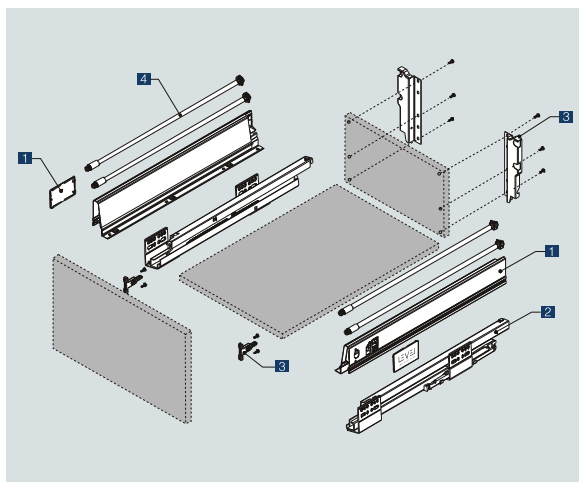

Obsah balení

	Bočnice (L/R)+Krytky 1Pár
	Korpusové lišty (L/R) 1Pár
	Přichyty čela a zad (L/R) 1Pár
	Reling podélný (L/R) 2Páry