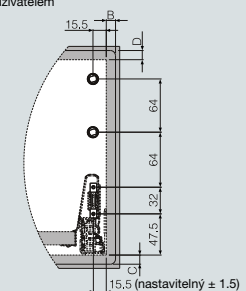

### Instalační rozměr

LT: minimální hloubka korpusu  
NL: jmenovitá délka

### Potřebný prostor v korpusu

LW: vnitřní rozměr korpusu  
B/C/D: definováno uživatelem  
Min: 228

### Montážní rozměry čela

B/C/D: definováno uživatelem

### Rozměry dna a zad

LW: vnitřní rozměr korpusu  
NL: jmenovitá délka

Tloušťka LTD 16 mm