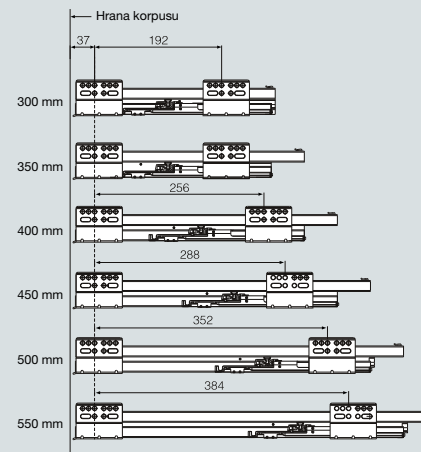

Vrtání korpusových lišt

Instalační rozměr

LT: minimální hloubka korpusu
NL: jmenovitá délka