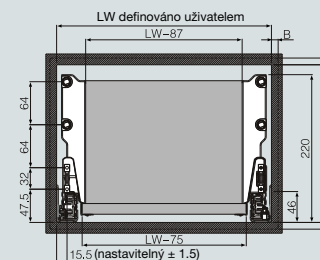

### Vrtání korpusových lišt

### Instalační rozměr

LT: minimální hloubka korpusu  
NL: jmenovitá délka

### Potřebný prostor v korpusu

LW: vnitřní rozměr korpusu  
B/C/D: definováno uživatelem  
Min: 228

### Rozměry dna a zad

LW: vnitřní rozměr korpusu  
NL: jmenovitá délka

Tloušťka LTD 16 mm