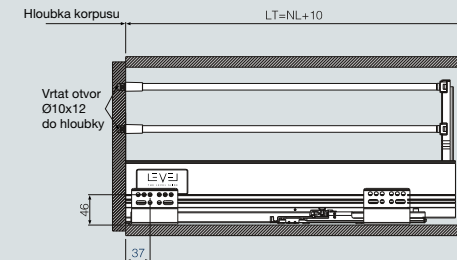

### Obsah balení

	Bočnice (L/R)+Krytky 1Pár
	Korpusové lišty (L/R) 1Pár
	Přichyty čela a zad (L/R) 1Pár
	Reling podélný (L/R) 2Páry

### Vrtání korpusových lišt

### Instalační rozměr

LT: minimální hloubka korpusu  
NL: jmenovitá délka