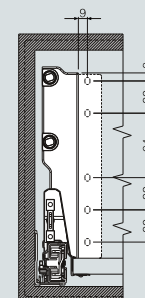

### Instalační rozměr

LT: minimální hloubka korpusu  
NL: jmenovitá délka

### Potřebný prostor v korpusu

LW: vnitřní rozměr korpusu  
B/C/D: definováno uživatelem  
Min: 228

### Montážní rozměry čela

B/C/D: definováno uživatelem

### Montážní rozměry zad