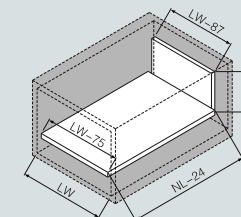

### Montážní rozměry čela

B/C/D: definováno uživatelem

### Montážní rozměry zad

### Rozměry dna a zad

LW: vnitřní rozměr korpusu  
NL: jmenovitá délka

Tloušťka LTD 16 mm